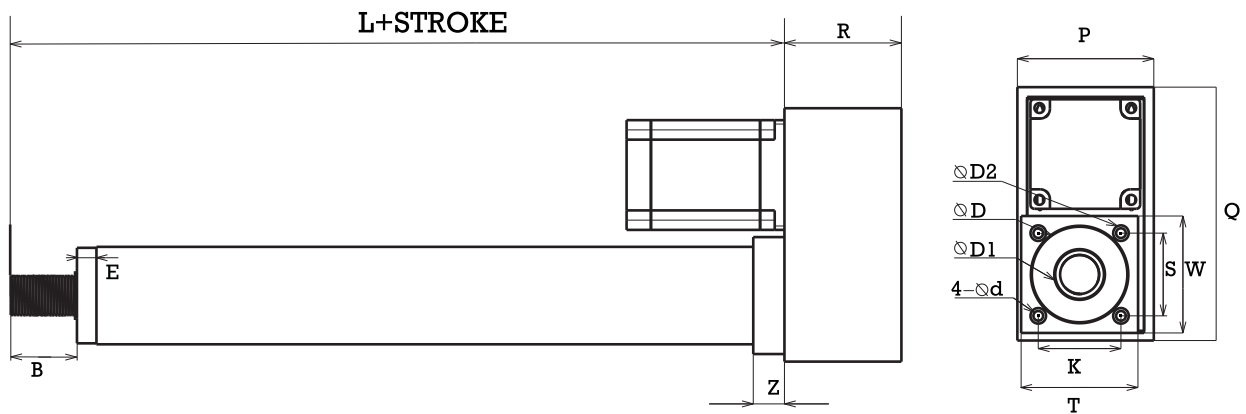

OBC-SJ40*20

سرو سیلندرها (سرو جک) با سیستم حرکت بال اسکرو با دقت کنترل بالا

SERVO JACK DIRECT

SERVO JACK PARALLEL

Unit : mm

کد UK	L	B	ØD1	ØD	E	Ød	T	W	Z	P	Q	R	K	S	ØD2	قیمت دلار تومان
OBC-SJ40*20	146	30	20	42	8	3	46	46	20	55	130	50	42	42	5.5	
Body	20*40 Iron Profile						Positioning accuracy						0,01 mm			
Max Length	600 mm						Maximum thrust						170 (kgf)			
Max Speed	0.1 m/sec						Maximum rotation angle of rod (°)						±0.2			
Ball Screw	Ø10x04 / Ø10x05						Repeatability						±0.02 mm			
Pitch	4 mm / 5 mm															